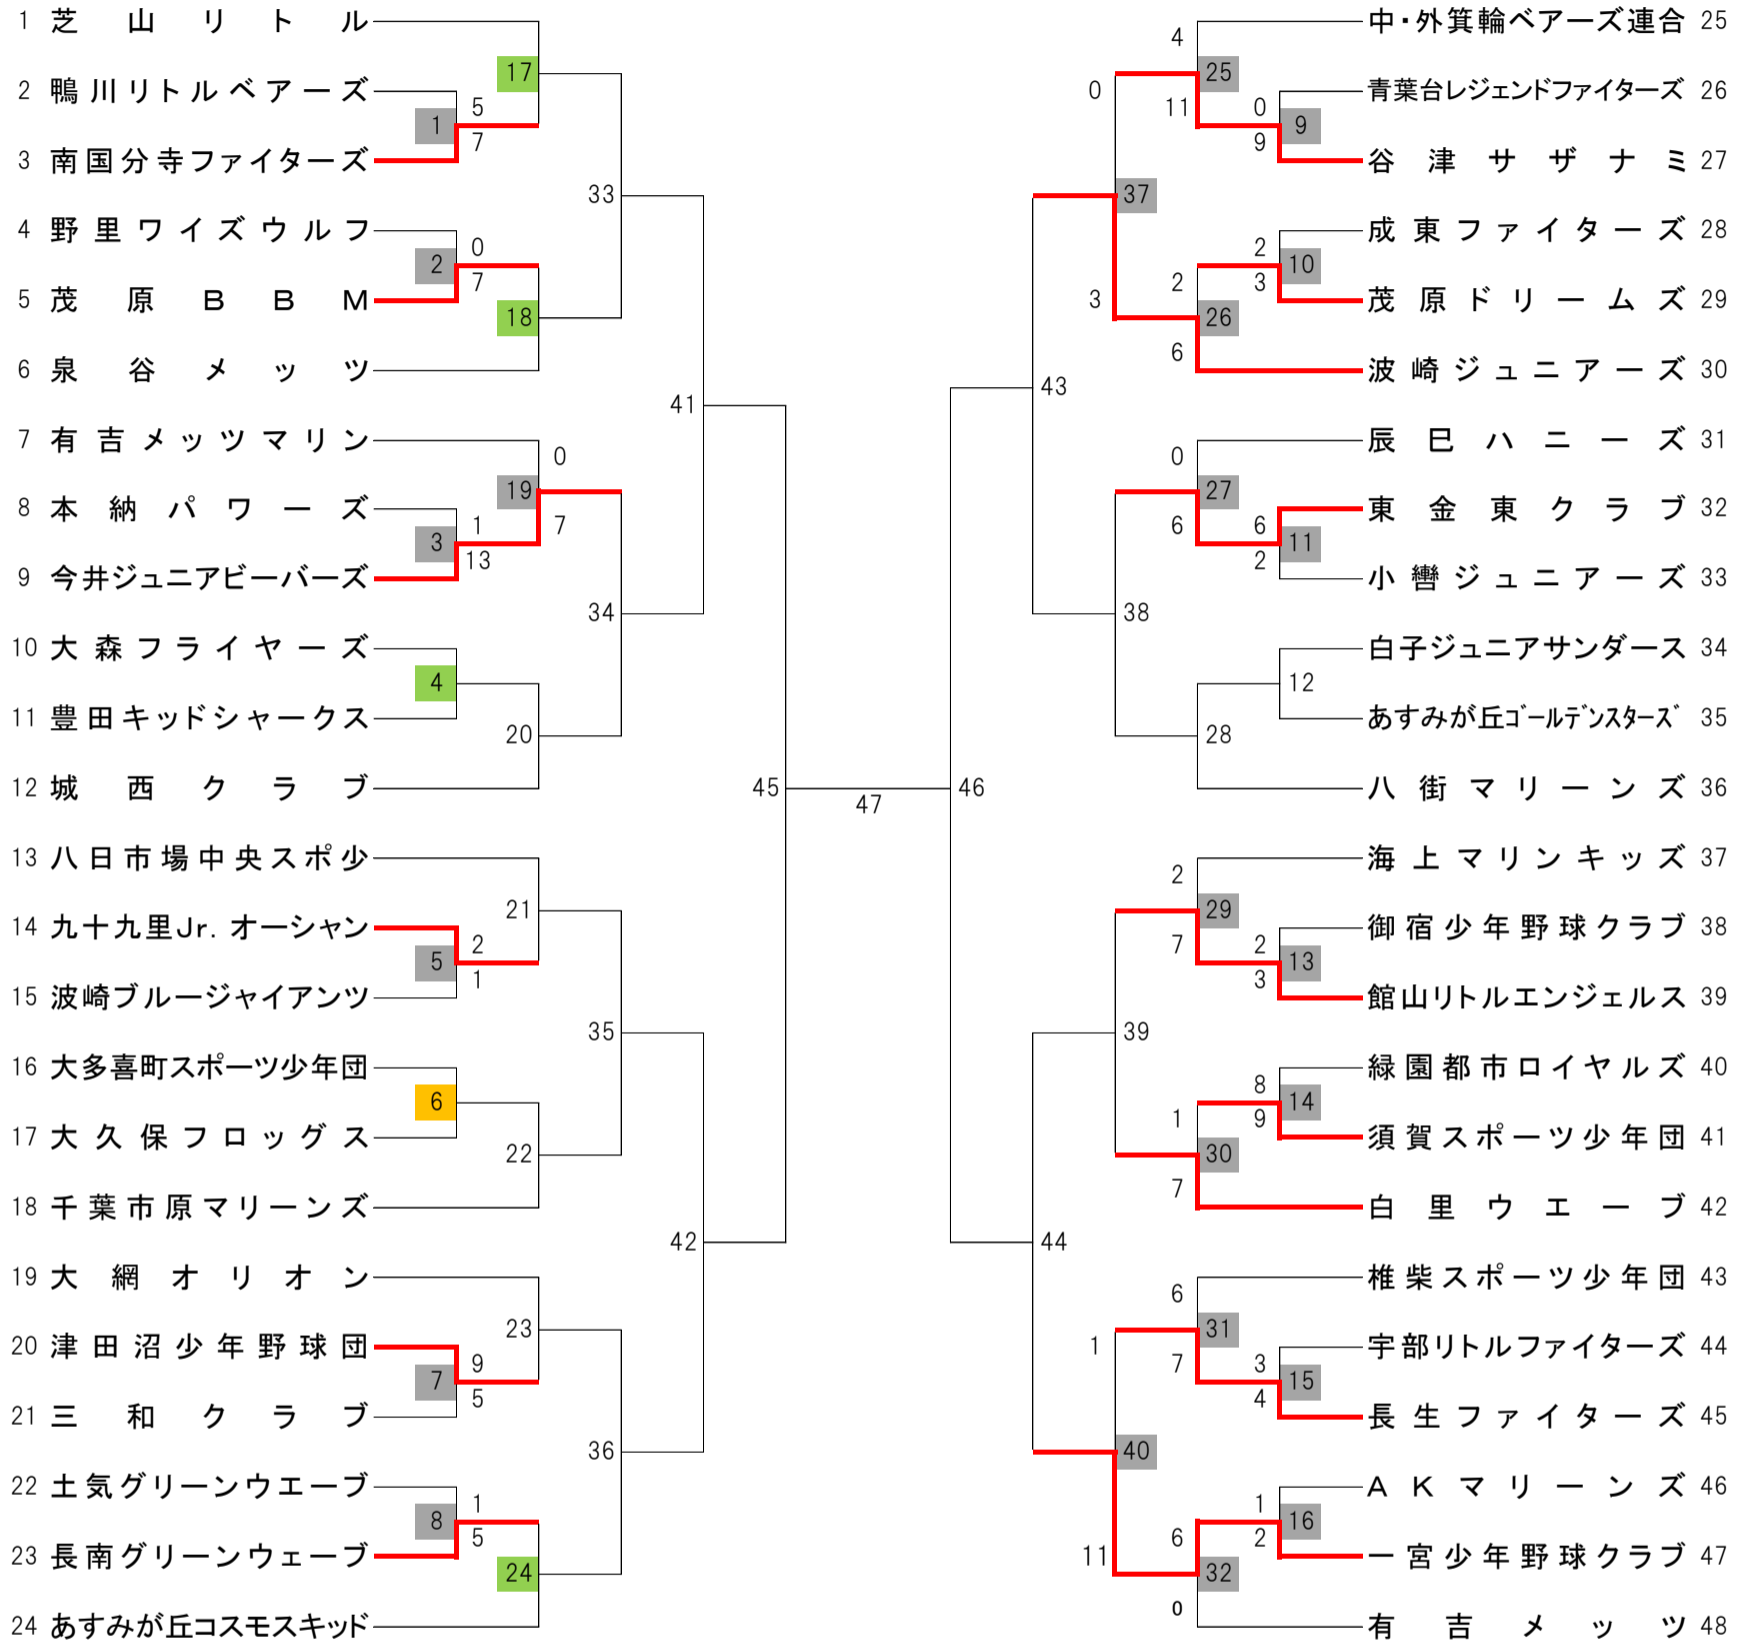

第30回秋季南総少年野球大会・大多喜ガス旗争奪戦 組合せ表

【高学年の部】

10月25日

No.	実施日	開始時刻	球場	No.	実施日	開始時刻	球場	No.	実施日	開始時刻	球場
1	10/10	14:00	茂原市営球場	17	10/30	11:30	野巻戸球場	33			
2	10/10	10:15	三井化学球場	18	10/30	13:30	野巻戸球場	34			
3	10/16	11:30	一宮町営球場	19	10/23	11:30	一宮町営球場	35			
4	10/30	12:45	関東天然ガス	20				36			
5	10/15	14:00	パラマウント球場	21				37	10/16	09:30	藪塚球場
6	10/29	13:00	尼ヶ台球場	22				38			
7	09/25	10:00	長南町営球場	23				39			
8	10/23	09:30	一宮町営球場	24	10/30	09:30	野巻戸球場	40	10/23	13:30	一宮町営球場
9	09/24	11:00	長南町営球場	25	09/25	09:00	藪塚球場	41			
10	10/01	10:45	白子少年球場	26	10/10	12:00	茂原市営球場	42			
11	10/02	11:00	一宮町営球場	27	10/16	09:30	一宮町営球場	43			
12				28				44			
13	10/10	10:00	茂原市営球場	29	10/16	11:30	藪塚球場	45			
14	09/25	09:00	一宮町営球場	30	10/09	13:00	関東天然ガス球場	46			
15	10/02	13:00	一宮町営球場	31	10/16	13:30	藪塚球場	47			
16	09/24	13:00	長南町営球場	32	10/02	09:00	一宮町営球場				