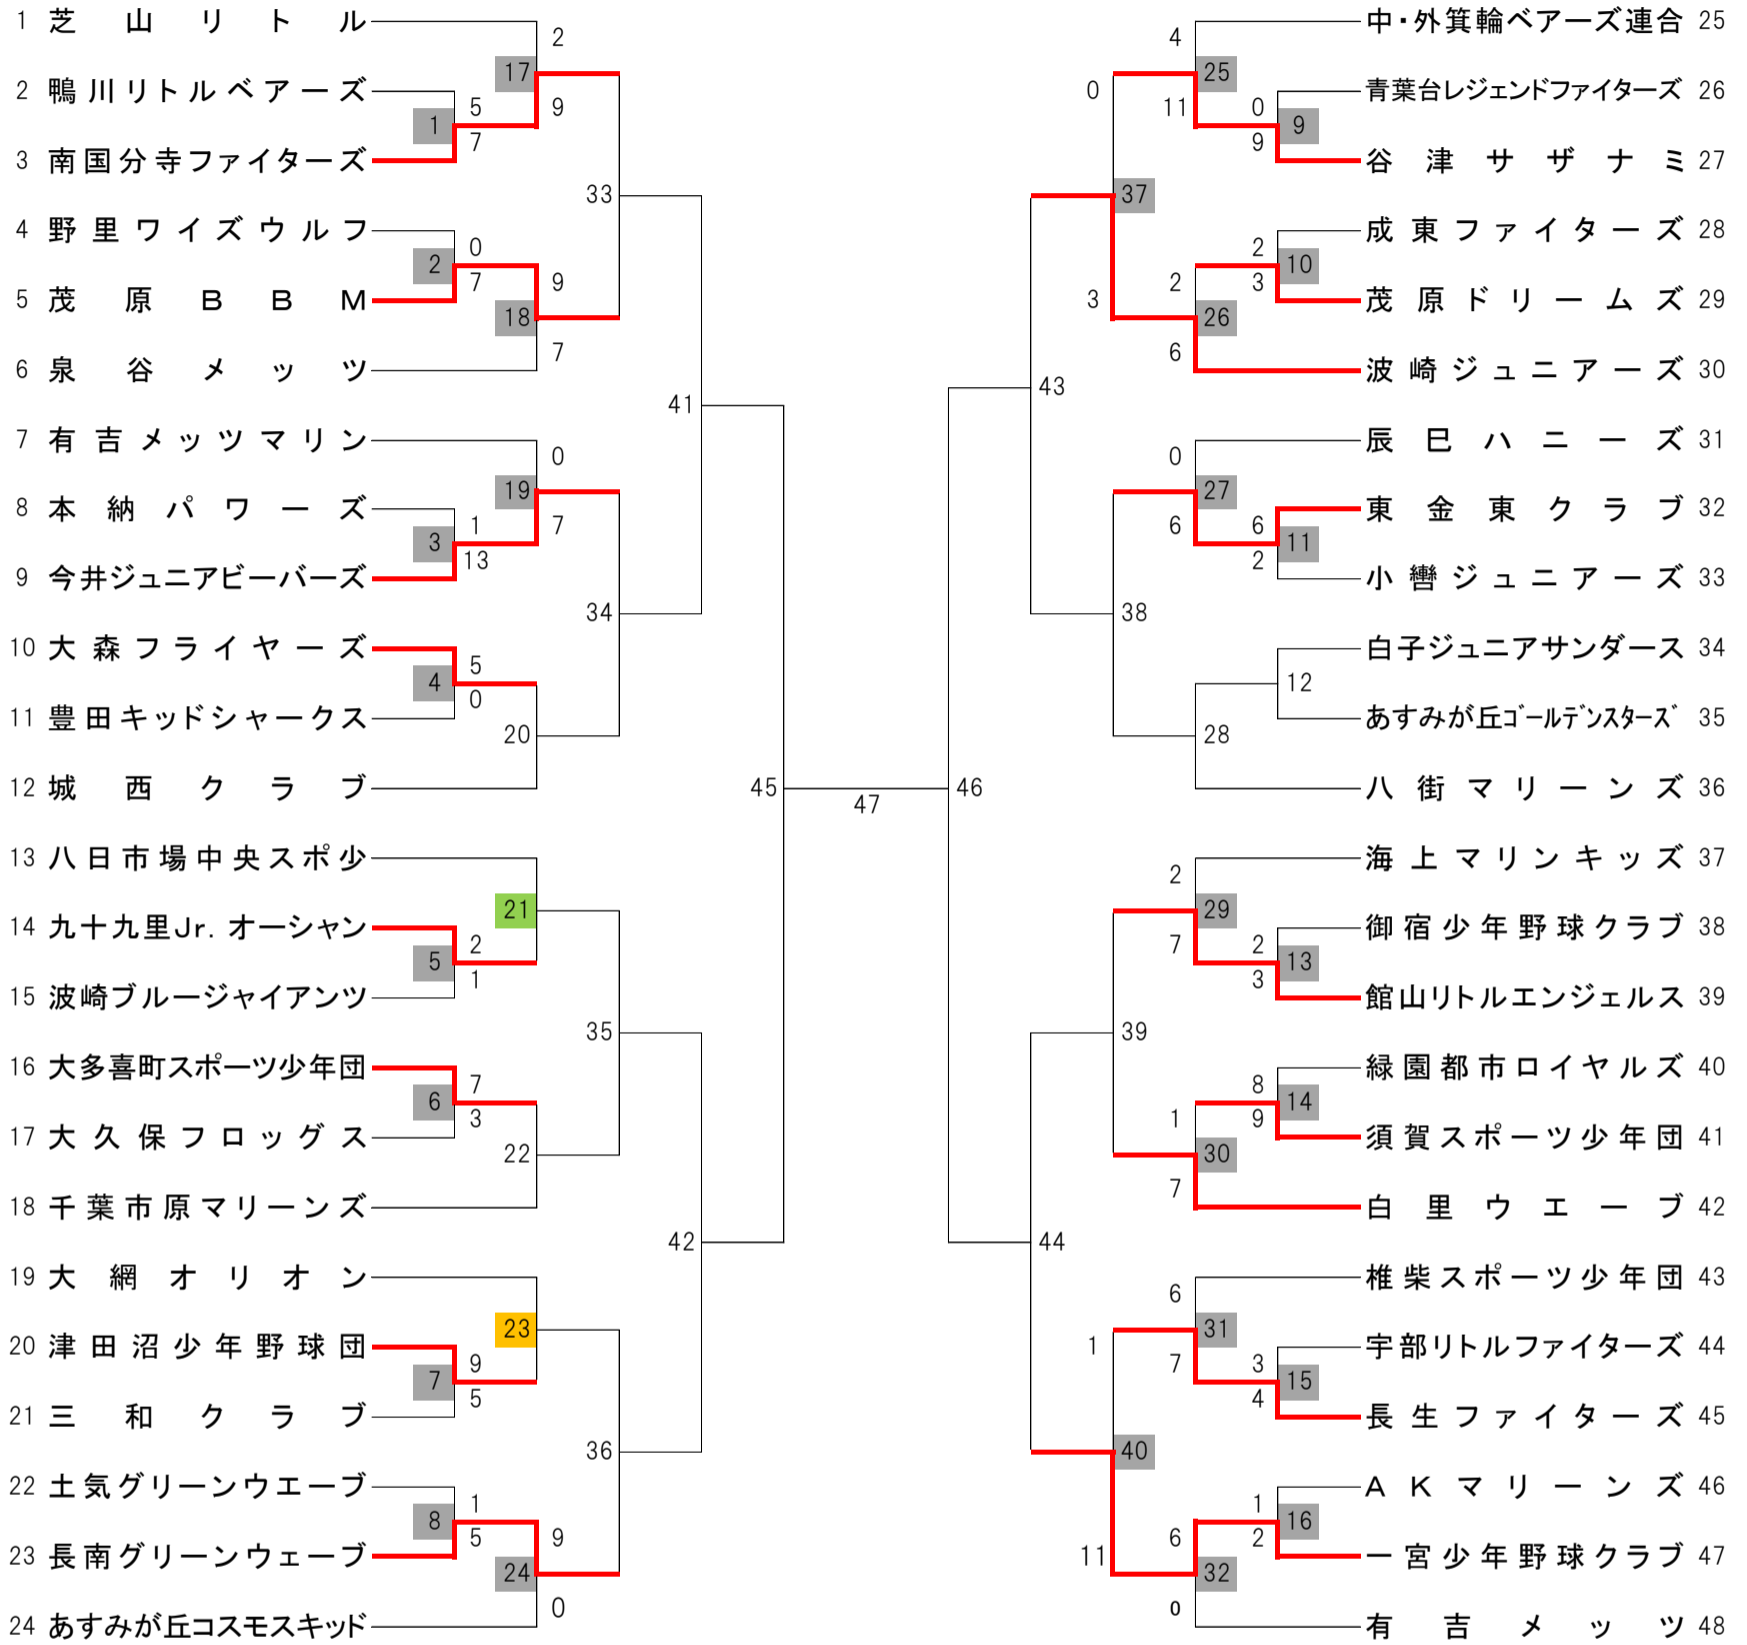

# 第30回秋季南総少年野球大会・大多喜ガス旗争奪戦 組合せ表

## 【高学年の部】

11月1日

No.	実施日	開始時刻	球場	No.	実施日	開始時刻	球場	No.	実施日	開始時刻	球場
1	10/10	14:00	茂原市営球場	17	10/30	11:30	野巻戸球場	33			
2	10/10	10:15	三井化学球場	18	10/30	13:30	野巻戸球場	34			
3	10/16	11:30	一宮町営球場	19	10/23	11:30	一宮町営球場	35			
4	10/30	12:45	関東天然ガス	20				36			
5	10/15	14:00	パラマウント球場	21	11/06	13:00	白子少年球場	37	10/16	09:30	藪塚球場
6	10/29	13:00	茂原市営球場	22				38			
7	09/25	10:00	長南町営球場	23	11/03	09:00	尼ヶ台球場	39			
8	10/23	09:30	一宮町営球場	24	10/30	09:30	野巻戸球場	40	10/23	13:30	一宮町営球場
9	09/24	11:00	長南町営球場	25	09/25	09:00	藪塚球場	41			
10	10/01	10:45	白子少年球場	26	10/10	12:00	茂原市営球場	42			
11	10/02	11:00	一宮町営球場	27	10/16	09:30	一宮町営球場	43			
12				28				44			
13	10/10	10:00	茂原市営球場	29	10/16	11:30	藪塚球場	45			
14	09/25	09:00	一宮町営球場	30	10/09	13:00	関東天然ガス球場	46			
15	10/02	13:00	一宮町営球場	31	10/16	13:30	藪塚球場	47			
16	09/24	13:00	長南町営球場	32	10/02	09:00	一宮町営球場				