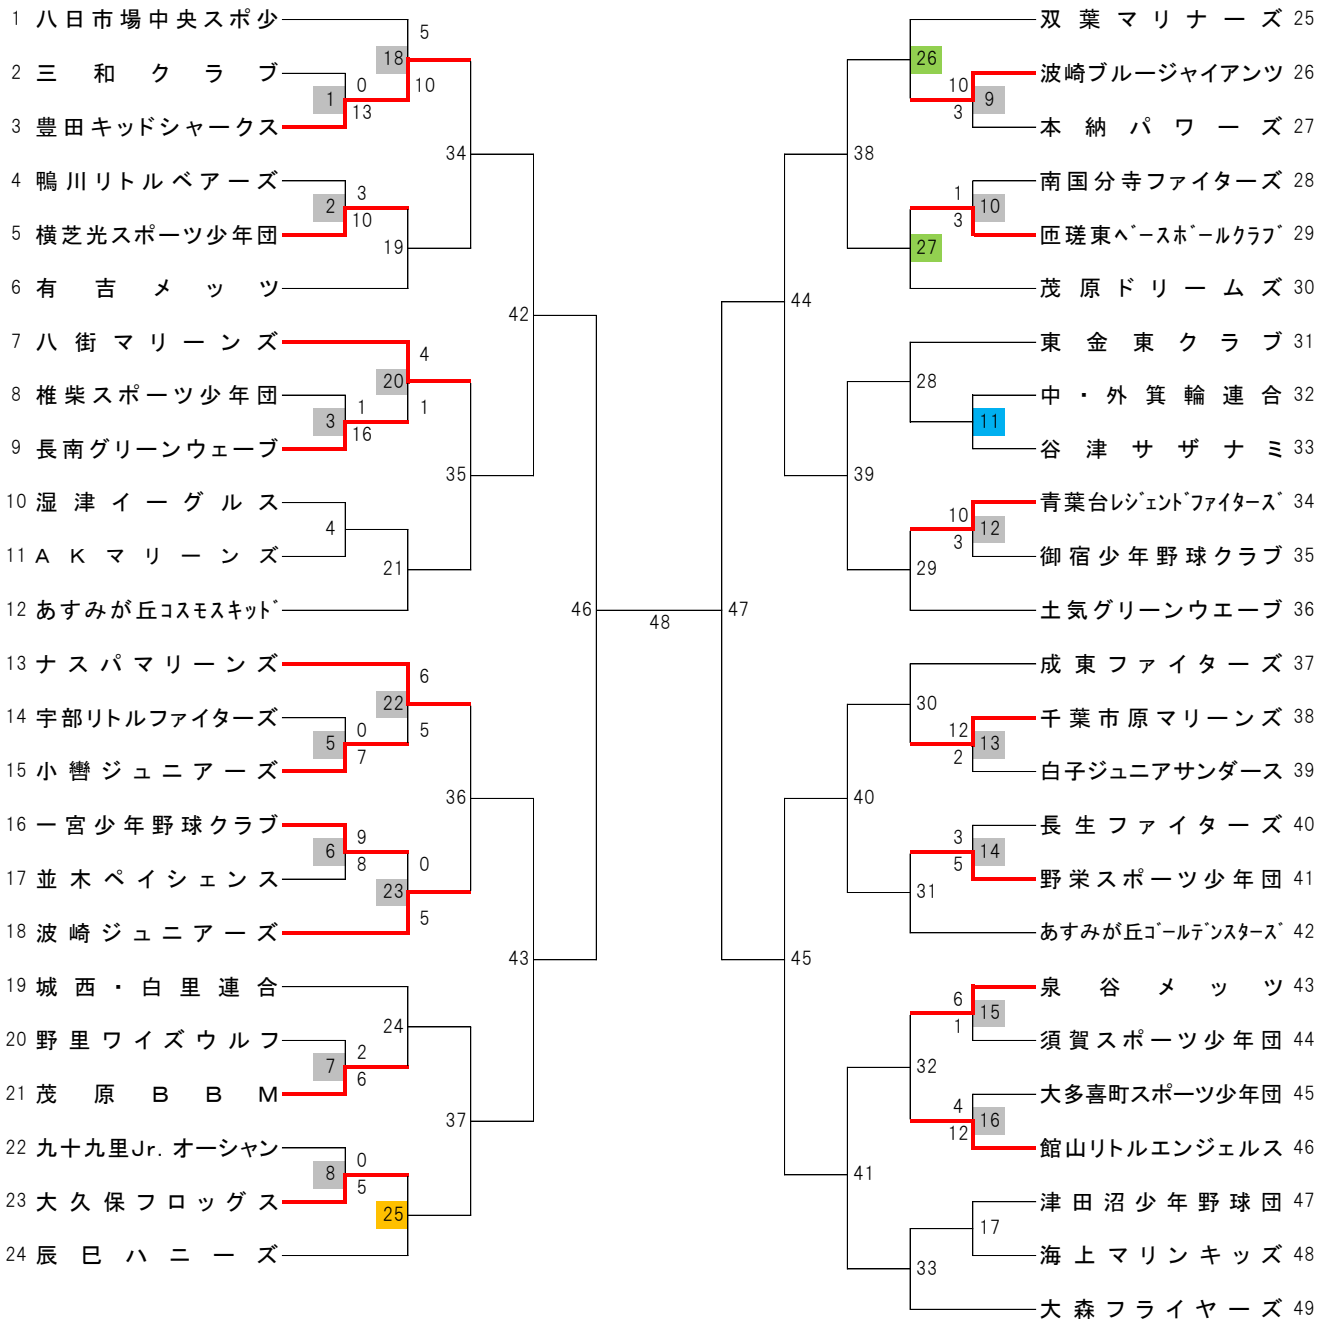

第31回秋季南総少年野球大会・大多喜ガス旗争奪戦 組合せ表

【高学年の部】

10月30日

No.	実施日	開始時刻	球場	No.	実施日	開始時刻	球場	No.	実施日	開始時刻	球場
1	10/01	09:00	藪塚	17				33			
2	09/30	12:30	茂原市営	18	10/09	13:00	茂原市営	34			
3	09/24	13:00	長南町営	19				35			
4				20	10/08	13:00	長南町営	36			
5	10/01	09:00	一宮町営	21				37			
6	09/24	12:30	長生の森公園	22	10/09	15:00	茂原市営	38			
7	10/01	11:00	一宮町営	23	10/28	09:30	尼ヶ台	39			
8	09/30	14:30	茂原市営	24				40			
9	10/01	13:00	一宮町営	25	11/03	11:15	茂原市営	41			
10	10/09	14:30	尼ヶ台	26	11/04	09:30	茂原市営	42			
11	11/05	14:30	未定	27	11/04	11:30	茂原市営	43			
12	09/24	14:30	長生の森公園	28				44			
13	09/24	15:00	長南町営	29				45			
14	09/24	10:30	長生の森公園	30				46			
15	09/30	11:00	長南町営	31				47			
16	09/24	11:00	長南町営	32				48			