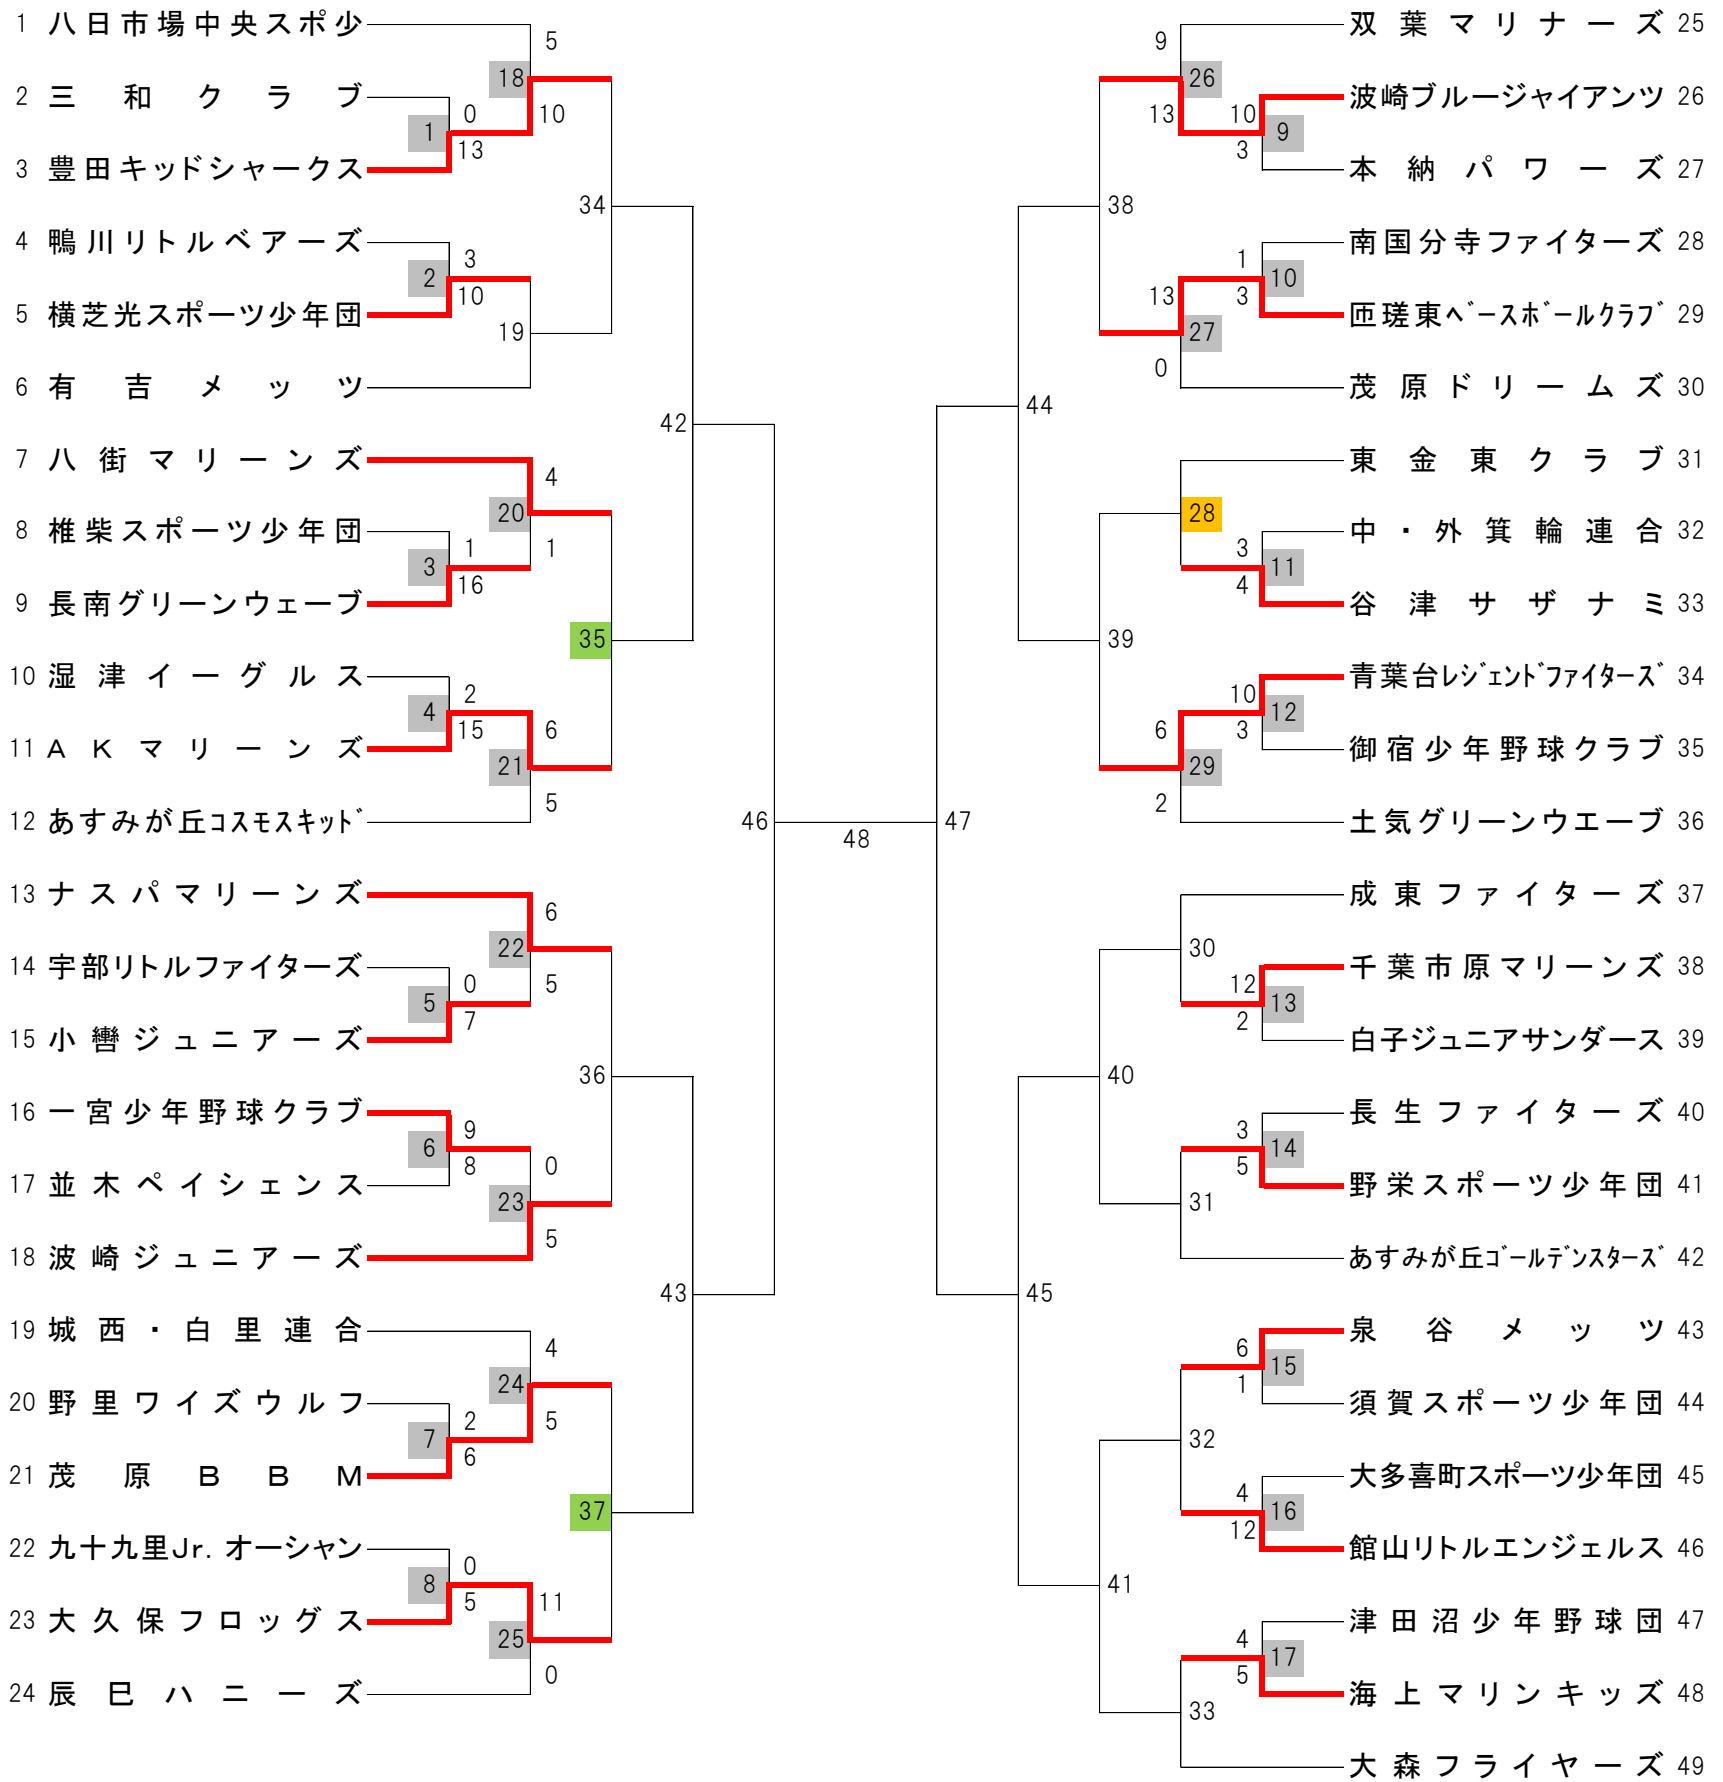

第31回秋季南総少年野球大会・大多喜ガス旗争奪戦 組合せ表

【高学年の部】

11月28日

No.	実施日	開始時刻	球場	No.	実施日	開始時刻	球場	No.	実施日	開始時刻	球場
1	10/01	09:00	藪塚	17	11/11	15:00	茂原市営	33			
2	09/30	12:30	茂原市営	18	10/09	13:00	茂原市営	34			
3	09/24	13:00	長南町営	19				35	12/03	14:30	長生の森公園
4	11/12	13:00	藪塚	20	10/08	13:00	長南町営	36			
5	10/01	09:00	一宮町営	21	11/25	14:00	茂原市営	37	12/03	12:30	長生の森公園
6	09/24	12:30	長生の森公園	22	10/09	15:00	茂原市営	38			
7	10/01	11:00	一宮町営	23	10/28	09:30	尼ヶ台	39			
8	09/30	14:30	茂原市営	24	11/25	12:00	茂原市営	40			
9	10/01	13:00	一宮町営	25	11/03	11:15	茂原市営	41			
10	10/09	14:30	尼ヶ台	26	11/04	09:30	茂原市営	42			
11	11/05	14:30	白子少年	27	11/04	11:30	茂原市営	43			
12	09/24	14:30	長生の森公園	28	12/02	09:30	長南町営	44			
13	09/24	15:00	長南町営	29	11/26	09:00	白子少年	45			
14	09/24	10:30	長生の森公園	30				46			
15	09/30	11:00	長南町営	31				47			
16	09/24	11:00	長南町営	32				48			