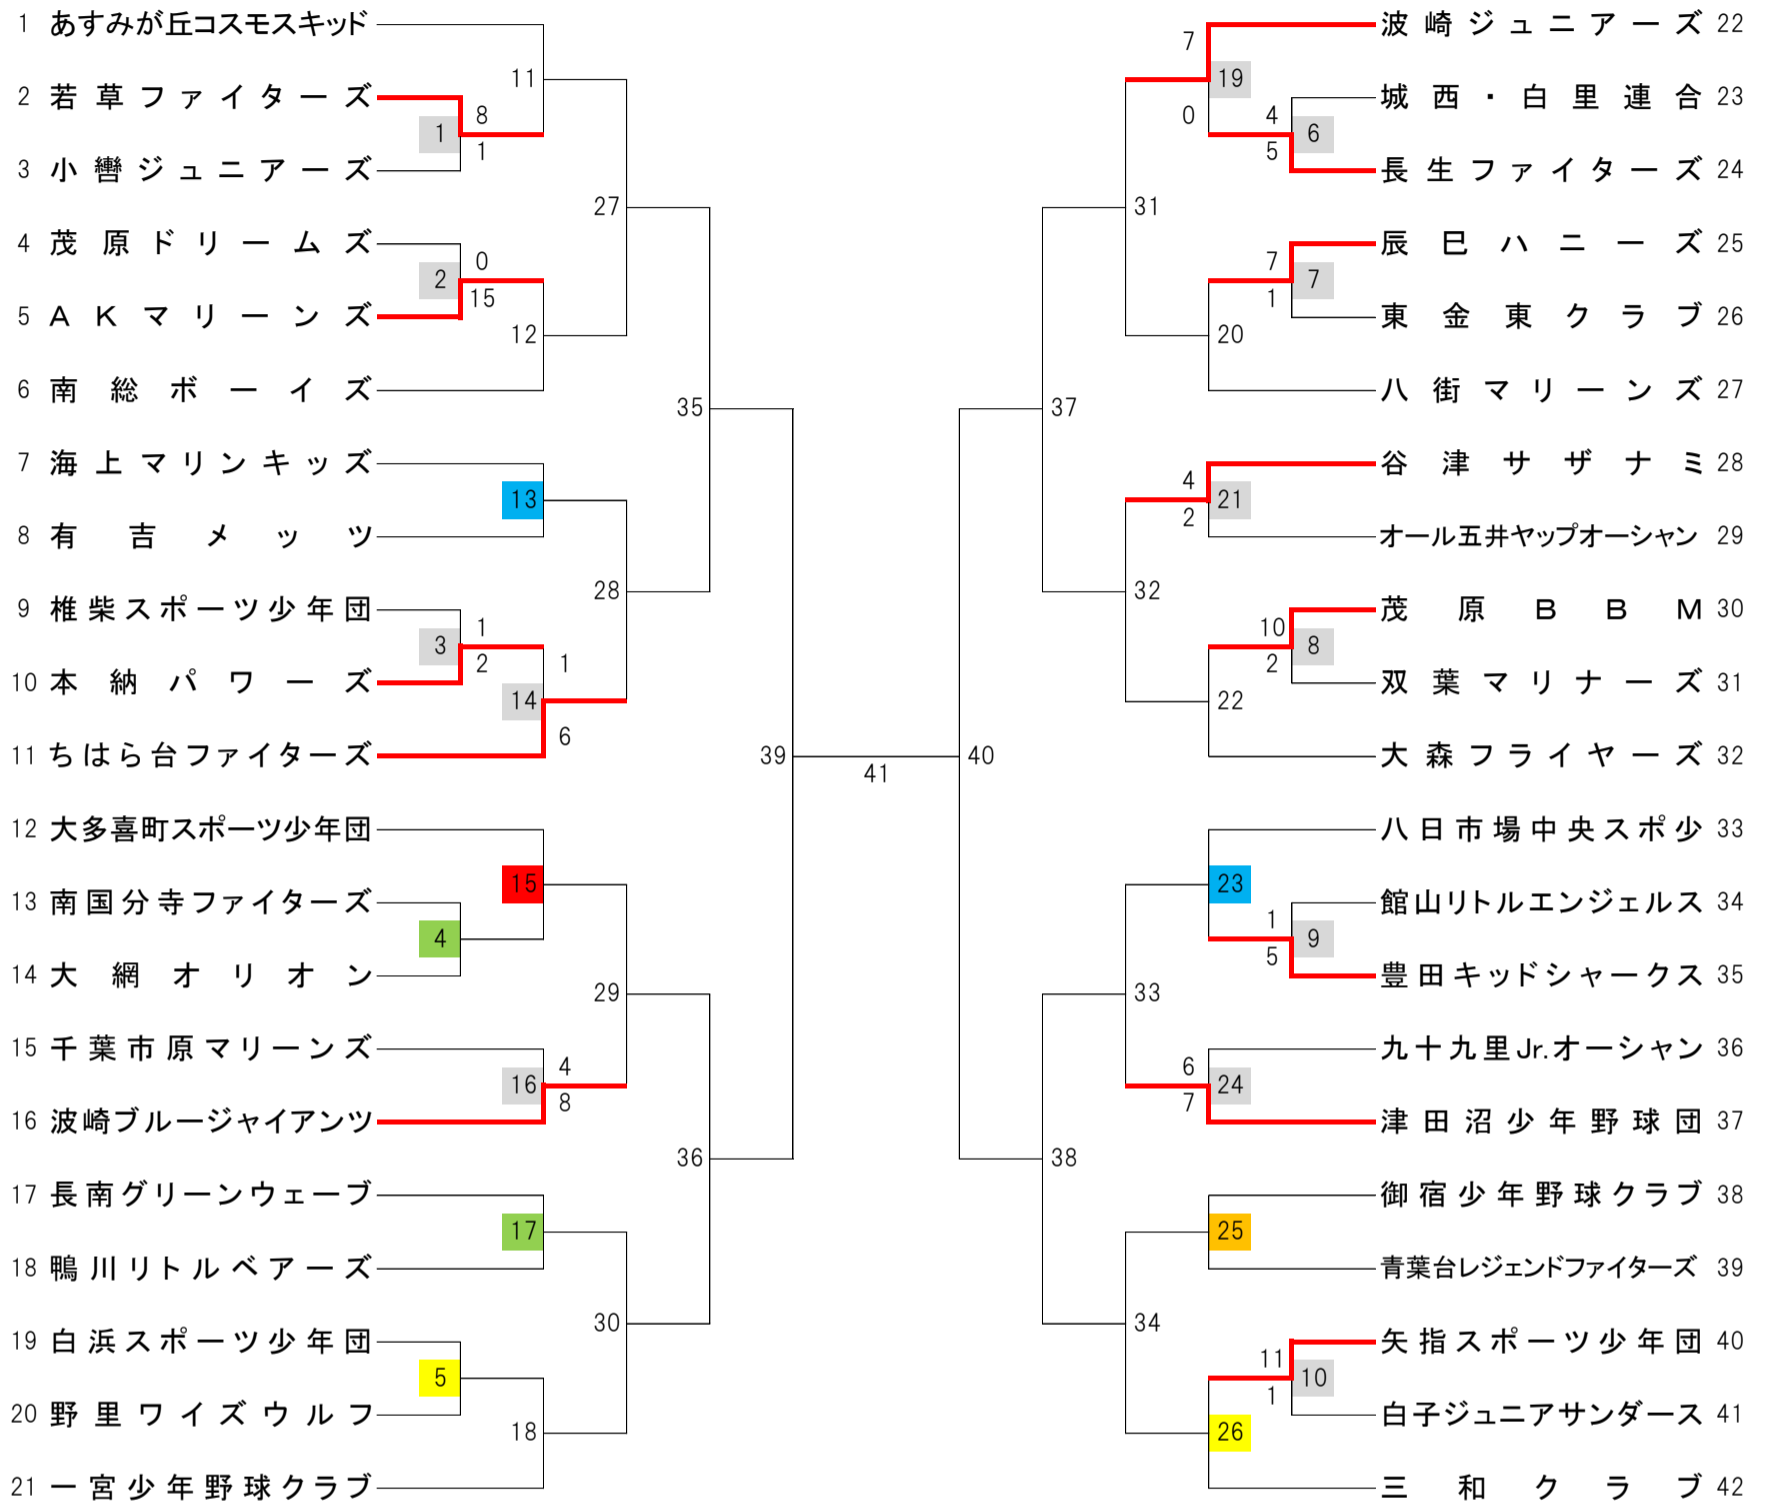

第30回春季南総少年野球大会 組合せ表

【高学年の部】

4月30日

試合番号に色付けのないチームは5月20日以降の予定をご連絡ください。

No.	実施日	開始時刻	球場	No.	実施日	開始時刻	球場	No.	実施日	開始時刻	球場
1	04/16	10:30	長生の森	15	審判配置表を確認してください			29			
2	04/16	12:30	長生の森	16	04/29	09:30	尼ヶ台	30			
3	04/16	14:30	長生の森	17	05/04	13:15	茂原市営	31			
4	05/04	11:15	茂原市営	18				32			
5	05/07	11:15	長南町営	19	04/23	09:30	藪塚球場	33			
6	04/16	11:00	一宮町営	20				34			
7	04/16	13:00	一宮町営	21	04/29	11:30	尼ヶ台	35			
8	04/16	13:00	白子少年	22				36			
9	04/30	11:15	一宮町営	23	05/05	11:30	茂原市営	37			
10	04/16	15:00	白子少年	24	04/30	13:00	野巻戸	38			
11				25	05/03	09:30	茂原市営	39			
12				26	05/07	13:15	長南町営	40			
13	05/05	09:30	茂原市営	27				41			
14	04/30	13:30	一宮町営	28							