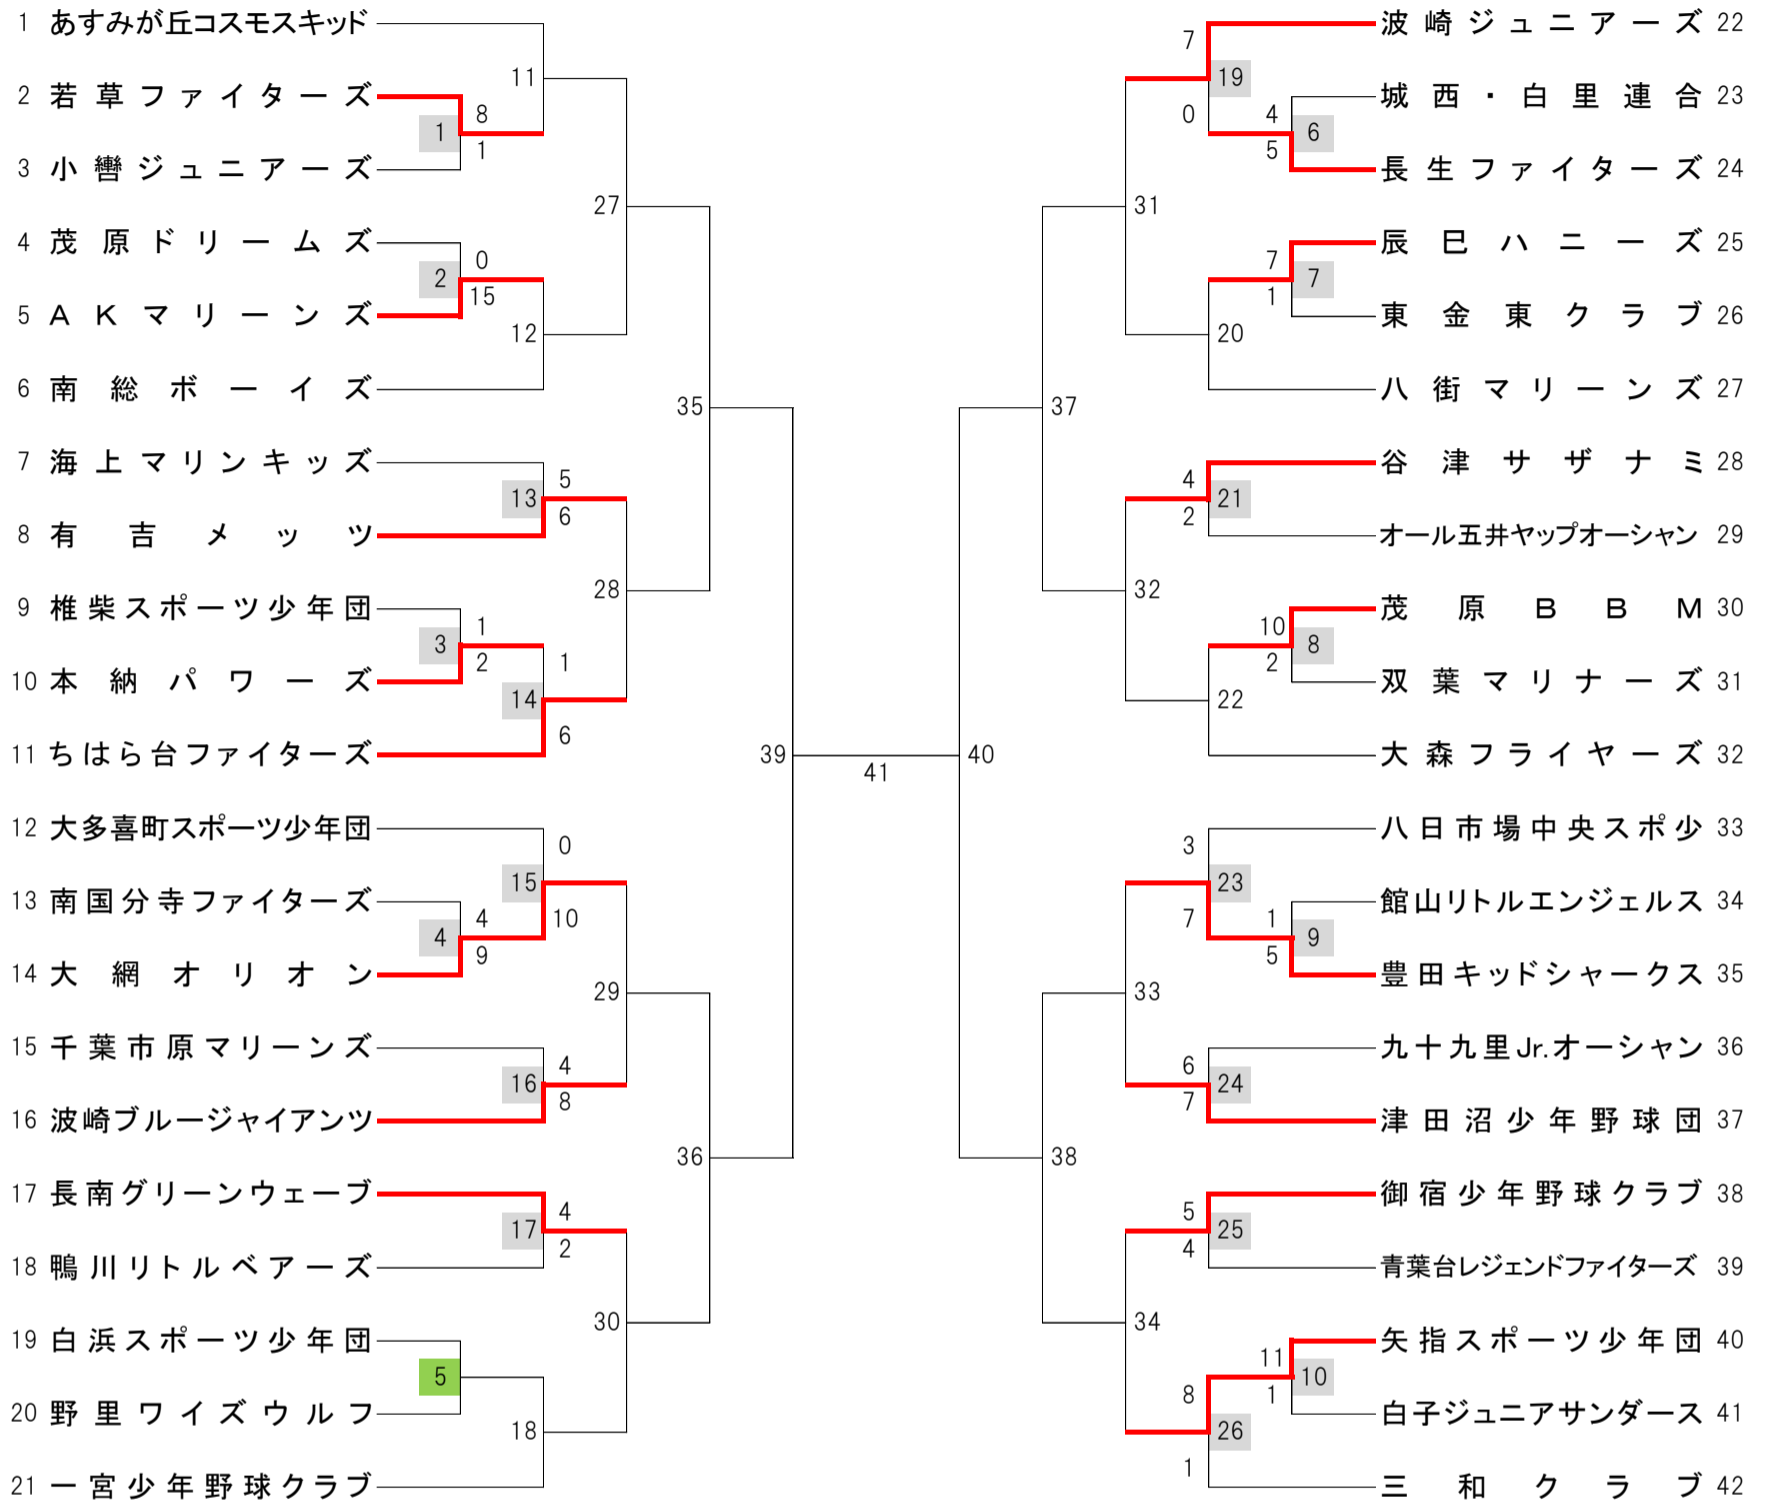

第30回春季南総少年野球大会 組合せ表

【高学年の部】

5月14日更新

No.	実施日	開始時刻	球場	No.	実施日	開始時刻	球場	No.	実施日	開始時刻	球場
1	04/16	10:30	長生の森	15	05/06	09:30	茂原市営	29			
2	04/16	12:30	長生の森	16	04/29	09:30	尼ヶ台	30			
3	04/16	14:30	長生の森	17	05/04	13:15	茂原市営	31			
4	05/04	11:15	茂原市営	18				32			
5	05/21	13:00	一宮町営	19	04/23	09:30	藪塚球場	33			
6	04/16	11:00	一宮町営	20				34			
7	04/16	13:00	一宮町営	21	04/29	11:30	尼ヶ台	35			
8	04/16	13:00	白子少年	22				36			
9	04/30	11:15	一宮町営	23	05/05	11:30	茂原市営	37			
10	04/16	15:00	白子少年	24	04/30	13:00	野巻戸	38			
11				25	05/03	09:30	茂原市営	39			
12				26	05/07	11:15	長南町営	40			
13	05/05	09:30	茂原市営	27				41			
14	04/30	13:30	一宮町営	28							