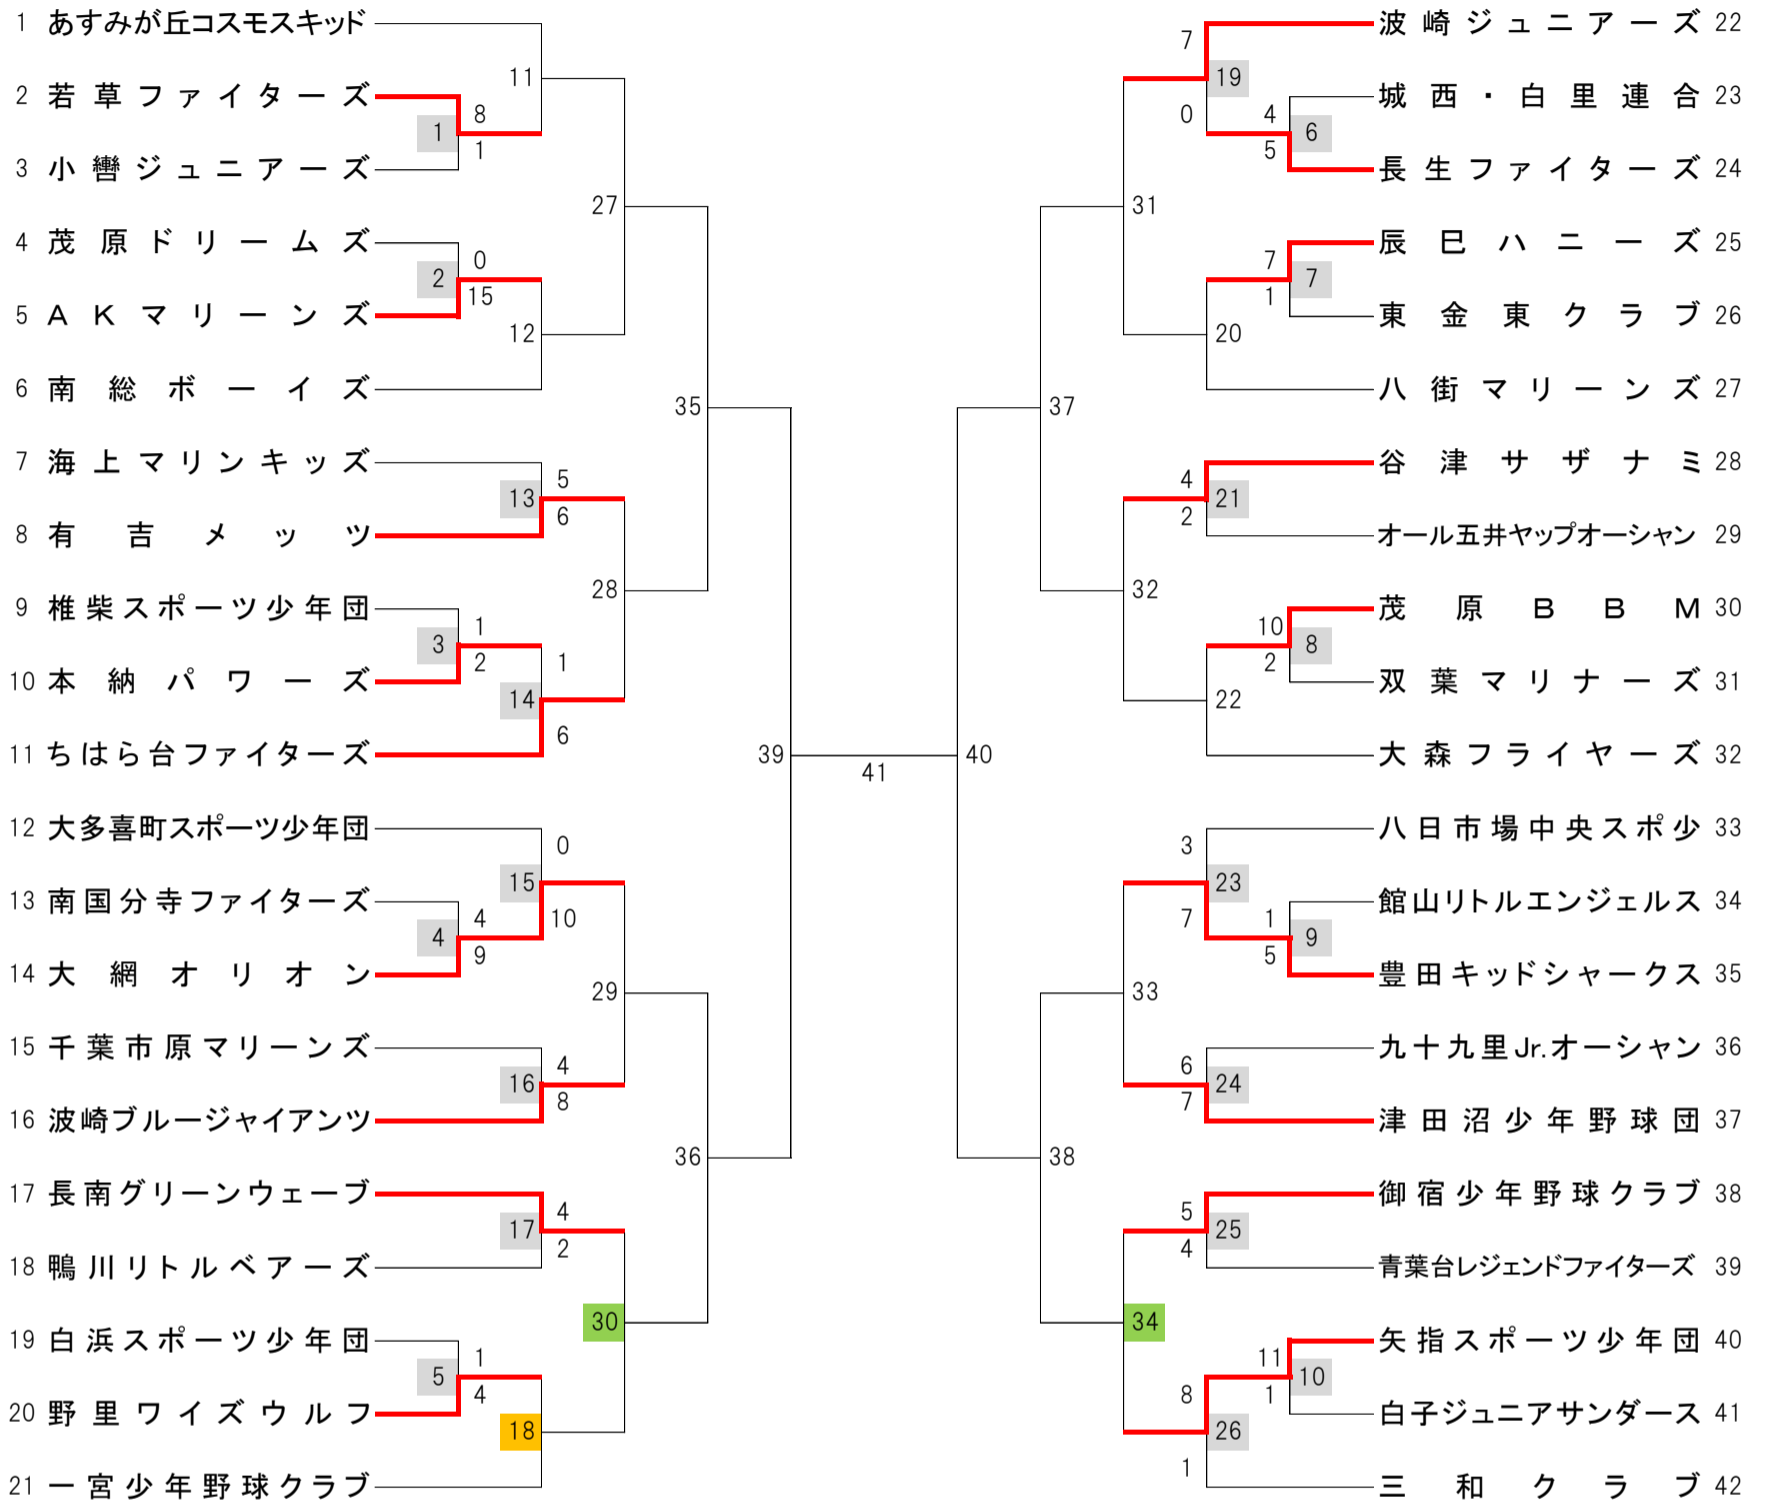

# 第30回春季南総少年野球大会 組合せ表

## 【高学年の部】

5月23日更新

No.	実施日	開始時刻	球場	No.	実施日	開始時刻	球場	No.	実施日	開始時刻	球場
1	04/16	10:30	長生の森	15	05/06	09:30	茂原市営	29			
2	04/16	12:30	長生の森	16	04/29	09:30	尼ヶ台	30	05/28	10:00	岬運動場
3	04/16	14:30	長生の森	17	05/04	13:15	茂原市営	31			
4	05/04	11:15	茂原市営	18	05/27	11:15	茂原市営	32			
5	05/21	13:00	一宮町営	19	04/23	09:30	藪塚球場	33			
6	04/16	11:00	一宮町営	20				34	05/28	12:00	岬運動場
7	04/16	13:00	一宮町営	21	04/29	11:30	尼ヶ台	35			
8	04/16	13:00	白子少年	22				36			
9	04/30	11:15	一宮町営	23	05/05	11:30	茂原市営	37			
10	04/16	15:00	白子少年	24	04/30	13:00	野巻戸	38			
11				25	05/03	09:30	茂原市営	39			
12				26	05/07	11:15	長南町営	40			
13	05/05	09:30	茂原市営	27				41			
14	04/30	13:30	一宮町営	28							