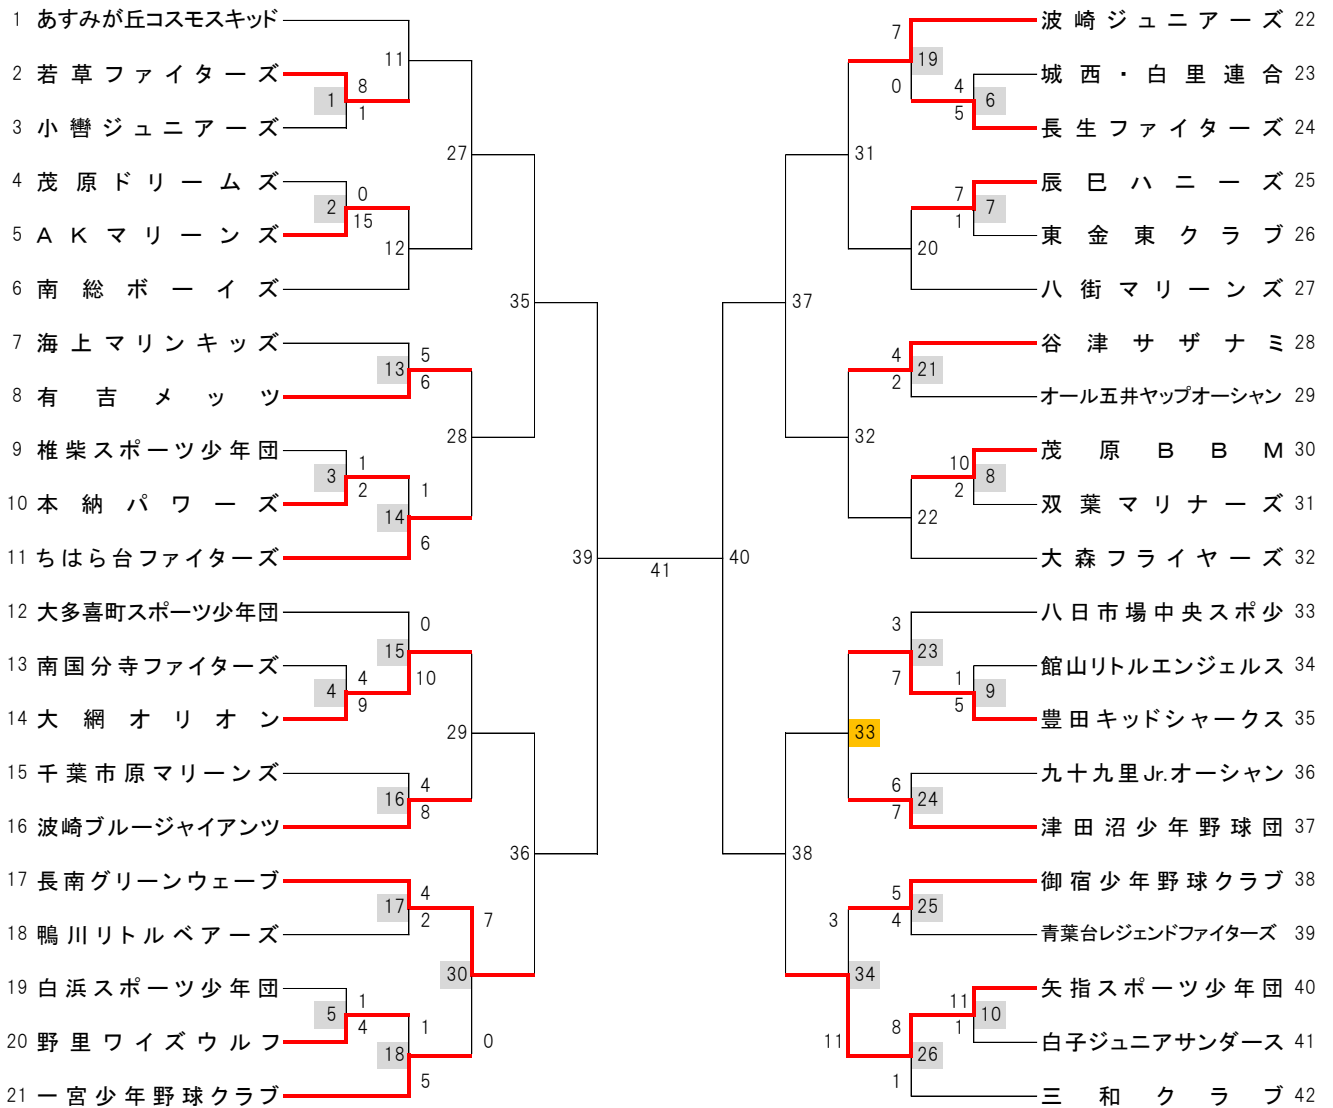

第30回春季南総少年野球大会 組合せ表

【高学年の部】

5月29日更新

No.	実施日	開始時刻	球場	No.	実施日	開始時刻	球場	No.	実施日	開始時刻	球場
1	04/16	10:30	長生の森	15	05/06	09:30	茂原市営	29			
2	04/16	12:30	長生の森	16	04/29	09:30	尼ヶ台	30	05/28	10:00	岬運動場
3	04/16	14:30	長生の森	17	05/04	13:15	茂原市営	31			
4	05/04	11:15	茂原市営	18	05/27	11:15	茂原市営	32			
5	05/21	13:00	一宮町営	19	04/23	09:30	藪塚球場	33	06/03	14:00	茂原市営
6	04/16	11:00	一宮町営	20				34	05/28	12:00	岬運動場
7	04/16	13:00	一宮町営	21	04/29	11:30	尼ヶ台	35			
8	04/16	13:00	白子少年	22				36			
9	04/30	11:15	一宮町営	23	05/05	11:30	茂原市営	37			
10	04/16	15:00	白子少年	24	04/30	13:00	野巻戸	38			
11				25	05/03	09:30	茂原市営	39			
12				26	05/07	11:15	長南町営	40			
13	05/05	09:30	茂原市営	27				41			
14	04/30	13:30	一宮町営	28							