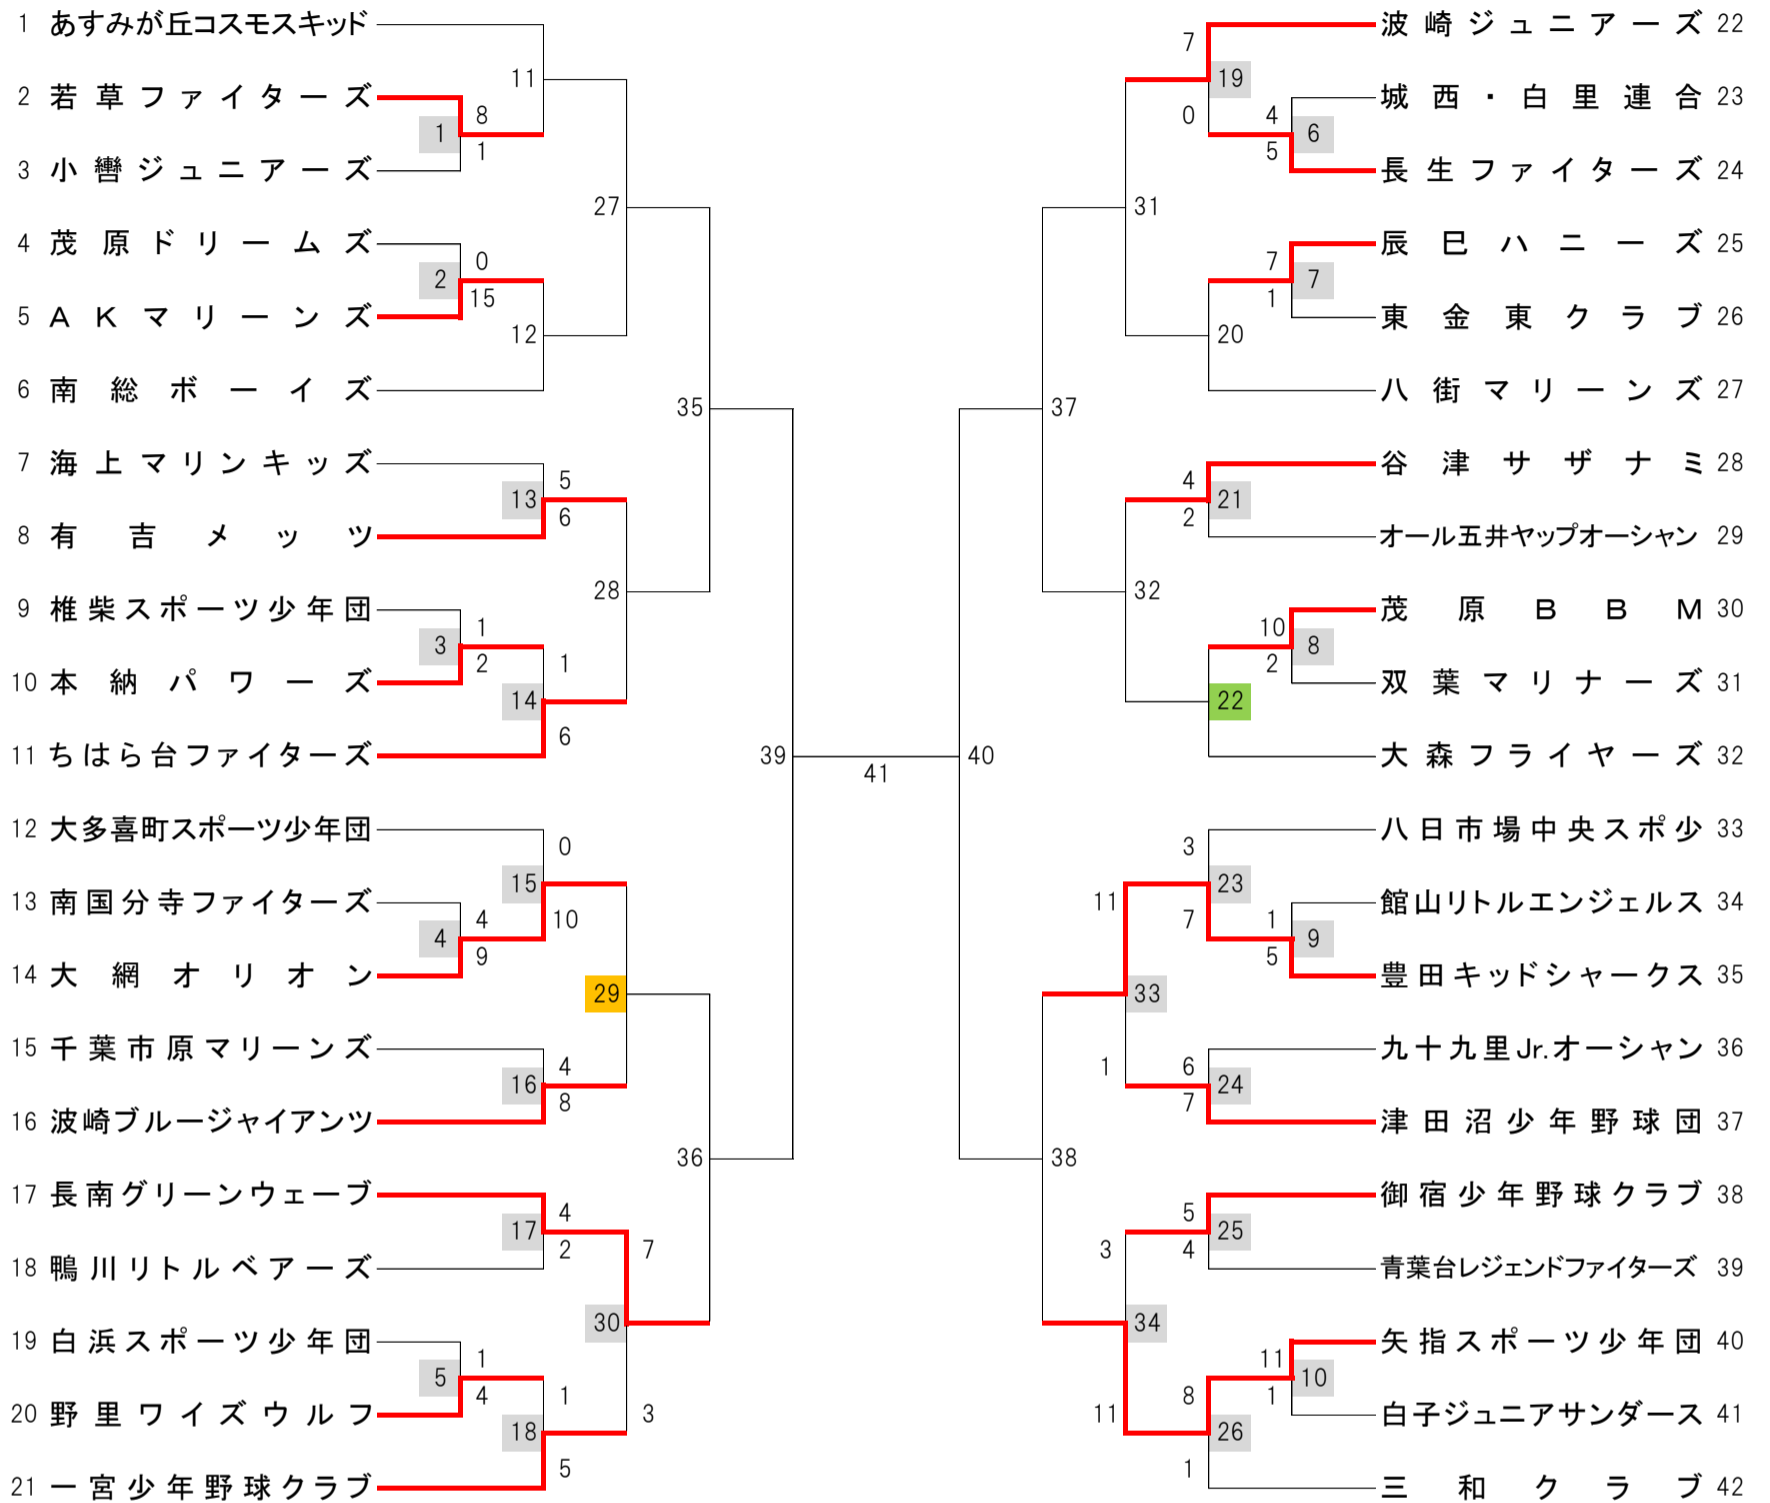

第30回春季南総少年野球大会 組合せ表

【高学年の部】

6月6日更新

No.	実施日	開始時刻	球場	No.	実施日	開始時刻	球場	No.	実施日	開始時刻	球場
1	04/16	10:30	長生の森	15	05/06	09:30	茂原市営	29	06/10	09:30	一宮町営
2	04/16	12:30	長生の森	16	04/29	09:30	尼ヶ台	30	05/28	10:00	岬運動場
3	04/16	14:30	長生の森	17	05/04	13:15	茂原市営	31			
4	05/04	11:15	茂原市営	18	05/27	11:15	茂原市営	32			
5	05/21	13:00	一宮町営	19	04/23	09:30	藪塚	33	06/03	14:00	茂原市営
6	04/16	11:00	一宮町営	20				34	05/28	12:00	岬運動場
7	04/16	13:00	一宮町営	21	04/29	11:30	尼ヶ台	35			
8	04/16	13:00	白子少年	22	06/11	09:00	藪塚	36			
9	04/30	11:15	一宮町営	23	05/05	11:30	茂原市営	37			
10	04/16	15:00	白子少年	24	04/30	13:00	野巻戸	38			
11				25	05/03	09:30	茂原市営	39			
12				26	05/07	11:15	長南町営	40			
13	05/05	09:30	茂原市営	27				41			
14	04/30	13:30	一宮町営	28							