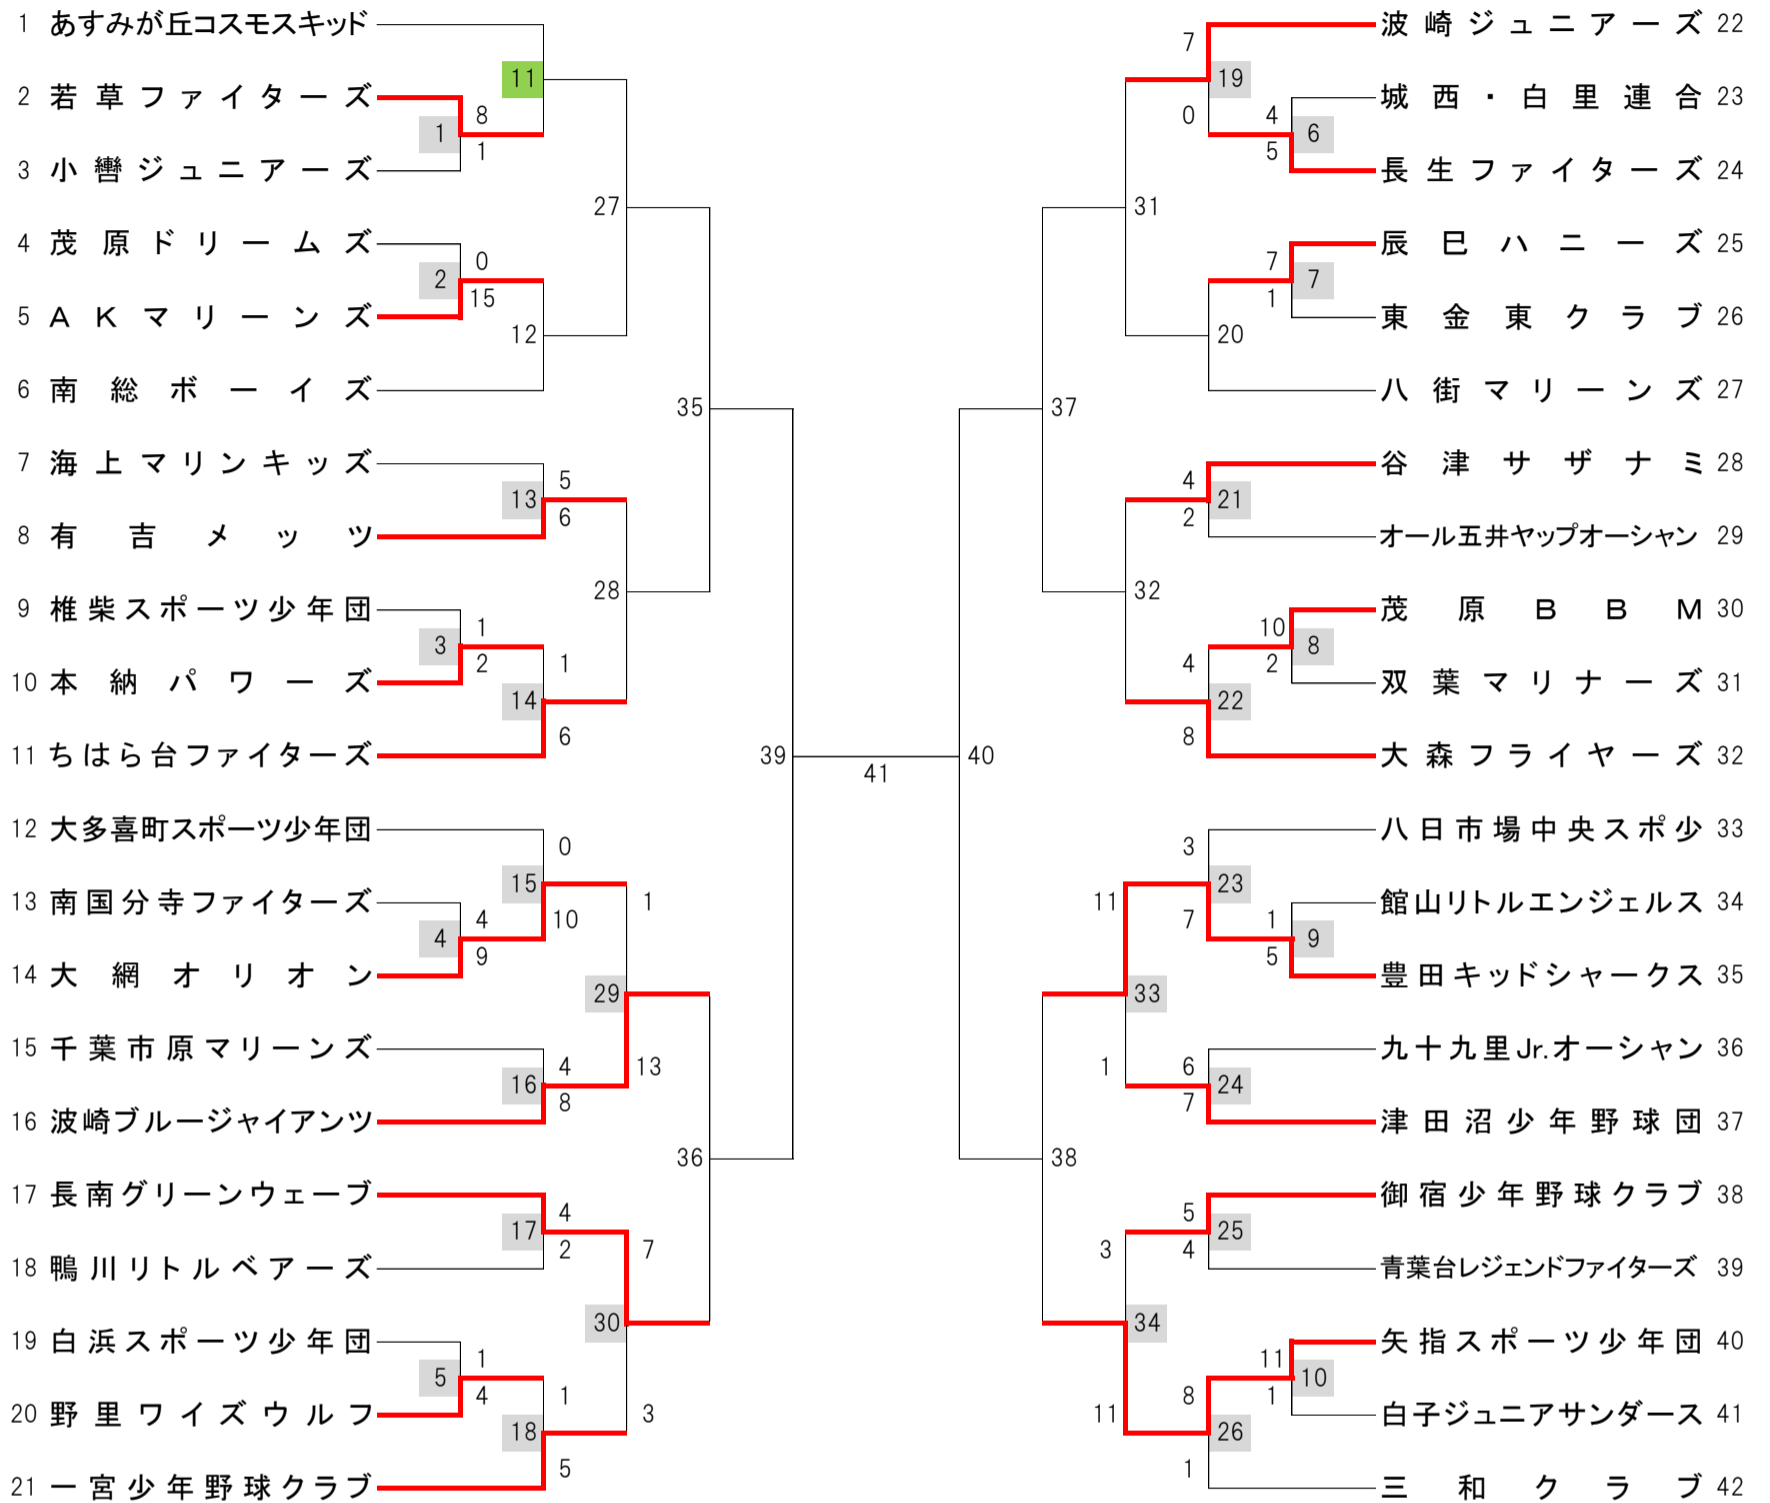

# 第30回春季南総少年野球大会 組合せ表

## 【高学年の部】

6月14日更新

No.	実施日	開始時刻	球場	No.	実施日	開始時刻	球場	No.	実施日	開始時刻	球場
1	04/16	10:30	長生の森	15	05/06	09:30	茂原市営	29	06/10	09:30	一宮町営
2	04/16	12:30	長生の森	16	04/29	09:30	尼ヶ台	30	05/28	10:00	岬運動場
3	04/16	14:30	長生の森	17	05/04	13:15	茂原市営	31			
4	05/04	11:15	茂原市営	18	05/27	11:15	茂原市営	32			
5	05/21	13:00	一宮町営	19	04/23	09:30	藪塚	33	06/03	14:00	茂原市営
6	04/16	11:00	一宮町営	20				34	05/28	12:00	岬運動場
7	04/16	13:00	一宮町営	21	04/29	11:30	尼ヶ台	35			
8	04/16	13:00	白子少年	22	06/11	09:00	藪塚	36			
9	04/30	11:15	一宮町営	23	05/05	11:30	茂原市営	37			
10	04/16	15:00	白子少年	24	04/30	13:00	野巻戸	38			
11	06/18	13:30	藪塚	25	05/03	09:30	茂原市営	39			
12				26	05/07	11:15	長南町営	40			
13	05/05	09:30	茂原市営	27				41			
14	04/30	13:30	一宮町営	28							