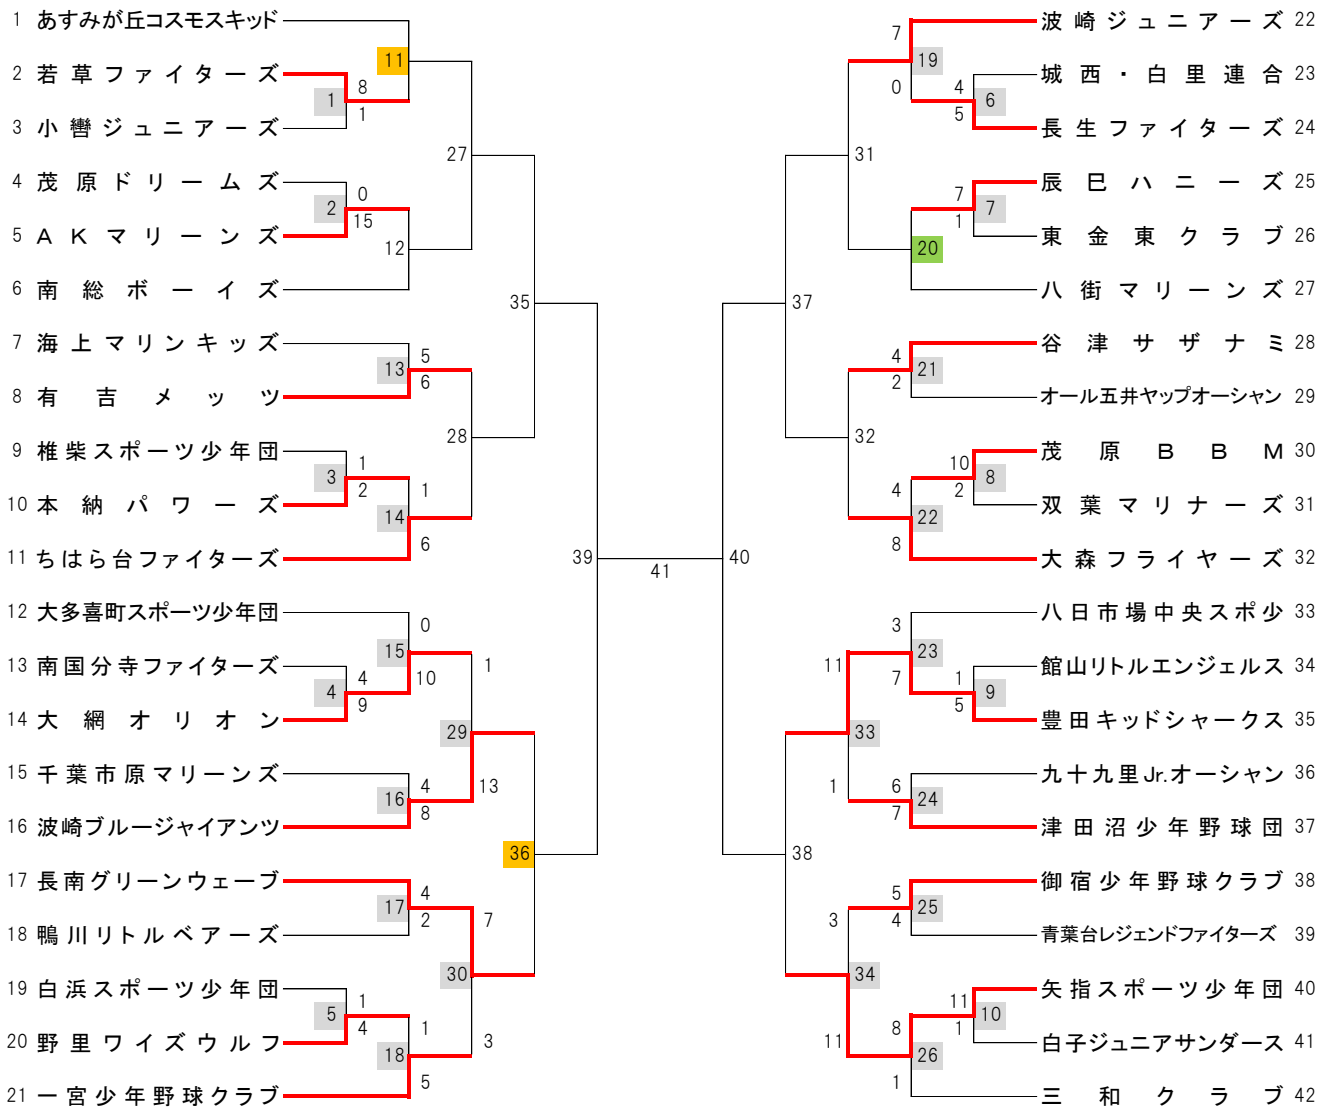

# 第30回春季南総少年野球大会 組合せ表

## 【高学年の部】

6月19日更新

No.	実施日	開始時刻	球場	No.	実施日	開始時刻	球場	No.	実施日	開始時刻	球場
1	04/16	10:30	長生の森	15	05/06	09:30	茂原市営	29	06/10	09:30	一宮町営
2	04/16	12:30	長生の森	16	04/29	09:30	尼ヶ台	30	05/28	10:00	岬運動場
3	04/16	14:30	長生の森	17	05/04	13:15	茂原市営	31			
4	05/04	11:15	茂原市営	18	05/27	11:15	茂原市営	32			
5	05/21	13:00	一宮町営	19	04/23	09:30	藪塚	33	06/03	14:00	茂原市営
6	04/16	11:00	一宮町営	20	06/25	15:00	野巻戸	34	05/28	12:00	岬運動場
7	04/16	13:00	一宮町営	21	04/29	11:30	尼ヶ台	35			
8	04/16	13:00	白子少年	22	06/11	09:00	藪塚	36	06/24	10:30	長南町営
9	04/30	11:15	一宮町営	23	05/05	11:30	茂原市営	37			
10	04/16	15:00	白子少年	24	04/30	13:00	野巻戸	38			
11	06/24	09:00	長南町営	25	05/03	09:30	茂原市営	39			
12				26	05/07	11:15	長南町営	40			
13	05/05	09:30	茂原市営	27				41			
14	04/30	13:30	一宮町営	28							