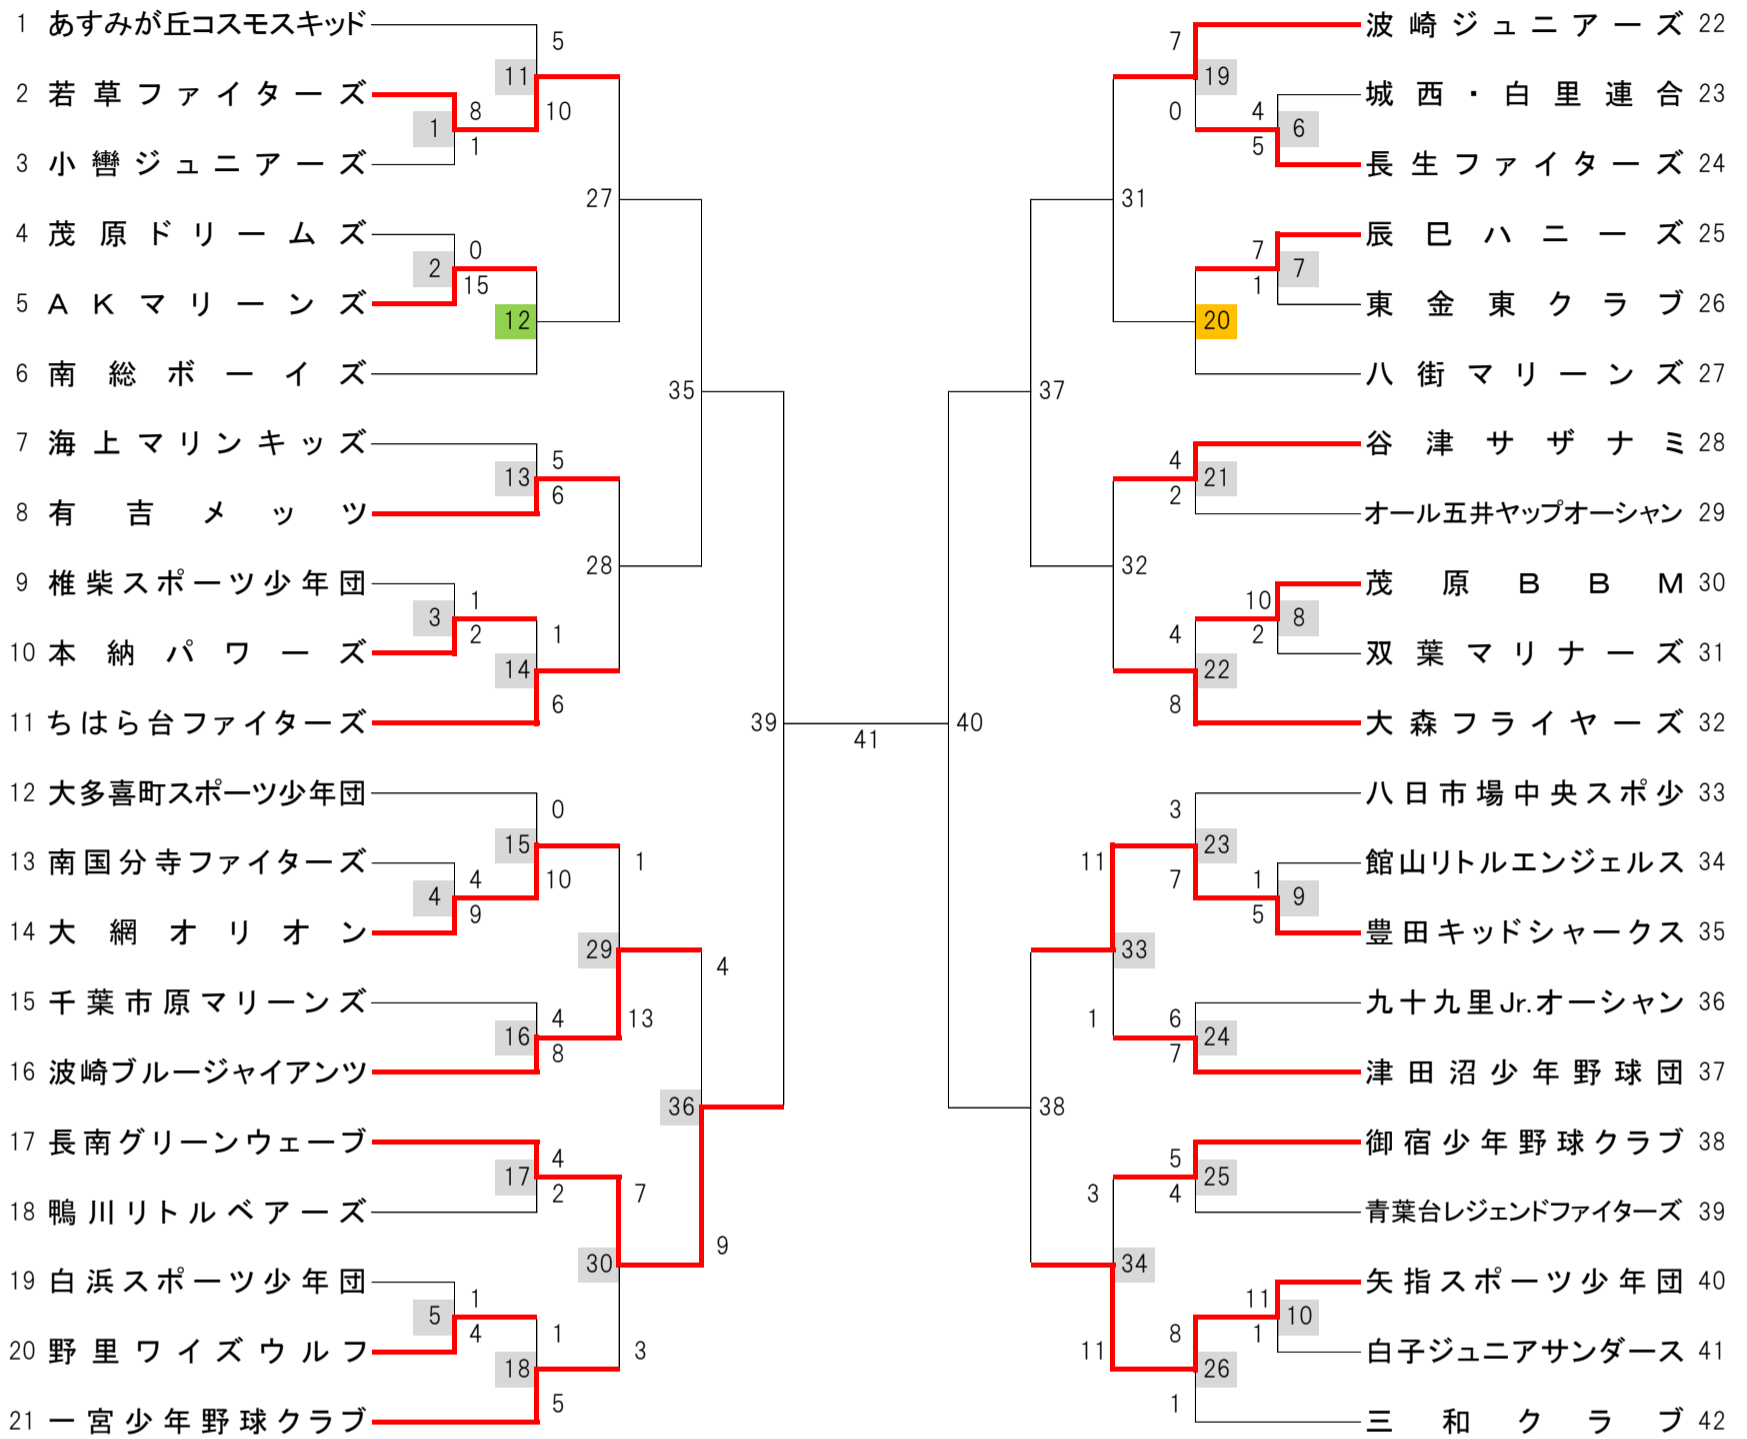

# 第30回春季南総少年野球大会 組合せ表

## 【高学年の部】

6月26日更新

No.	実施日	開始時刻	球場	No.	実施日	開始時刻	球場	No.	実施日	開始時刻	球場
1	04/16	10:30	長生の森	15	05/06	09:30	茂原市営	29	06/10	09:30	一宮町営
2	04/16	12:30	長生の森	16	04/29	09:30	尼ヶ台	30	05/28	10:00	岬運動場
3	04/16	14:30	長生の森	17	05/04	13:15	茂原市営	31			
4	05/04	11:15	茂原市営	18	05/27	11:15	茂原市営	32			
5	05/21	13:00	一宮町営	19	04/23	09:30	藪塚	33	06/03	14:00	茂原市営
6	04/16	11:00	一宮町営	20	07/01	09:00	白子少年	34	05/28	12:00	岬運動場
7	04/16	13:00	一宮町営	21	04/29	11:30	尼ヶ台	35			
8	04/16	13:00	白子少年	22	06/11	09:00	藪塚	36	06/24	10:30	長南町営
9	04/30	11:15	一宮町営	23	05/05	11:30	茂原市営	37			
10	04/16	15:00	白子少年	24	04/30	13:00	野巻戸	38			
11	06/24	09:00	長南町営	25	05/03	09:30	茂原市営	39			
12	07/02	09:00	白子少年	26	05/07	11:15	長南町営	40			
13	05/05	09:30	茂原市営	27				41			
14	04/30	13:30	一宮町営	28							